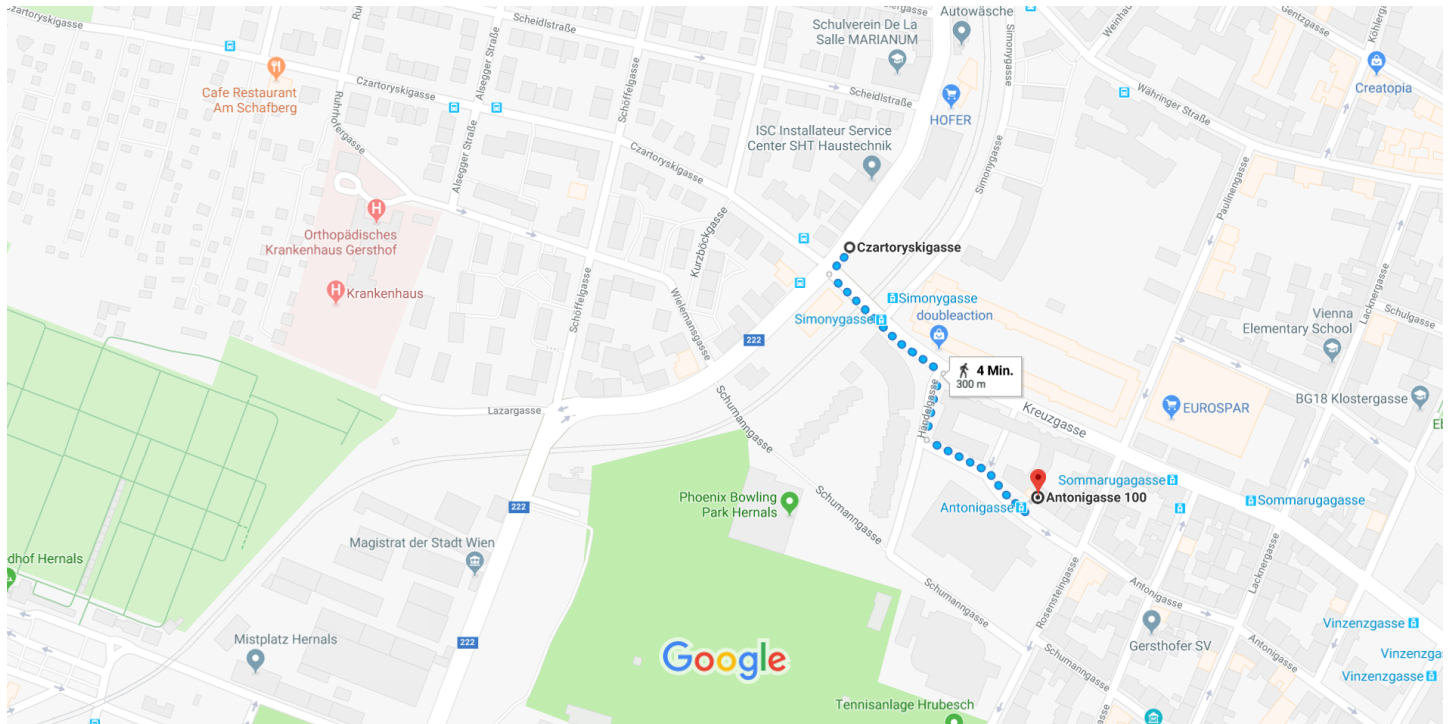

Czartoryskigasse, 1180 Wien nach Antonigasse
100, 1180 Wien

Zu Fuß 300 m, 4 Min.

Kartendaten © 2018 Google 50 m

Vorsicht: Fußgängerrouen stimmen möglicherweise nicht immer mit realen Bedingungen überein

Czartoryskigasse

1180 Wien

- ↑ 1. Auf Gersthofer Str./B222 nach Südwesten Richtung Kreuzg. 24 m
 - ↶ 2. Links abbiegen auf Kreuzg. 130 m
 - ↷ 3. Rechts abbiegen auf Händelgasse 66 m
 - ↶ 4. Links abbiegen auf Antonigasse 110 m
- [i](#) Das Ziel befindet sich auf der linken Seite.

Antonigasse 100

1180 Wien

Die Route dient nur zu Planungszwecken. Es ist möglich, dass die Verkehrsverhältnisse aufgrund von Baustellen, Verkehr, Wetter oder anderen Ereignissen von den in der Karte dargestellten Suchergebnissen abweichen. Du solltest daher deine Route entsprechend planen. Du musst alle Zeichen oder Hinweise bezüglich deiner Route beachten.